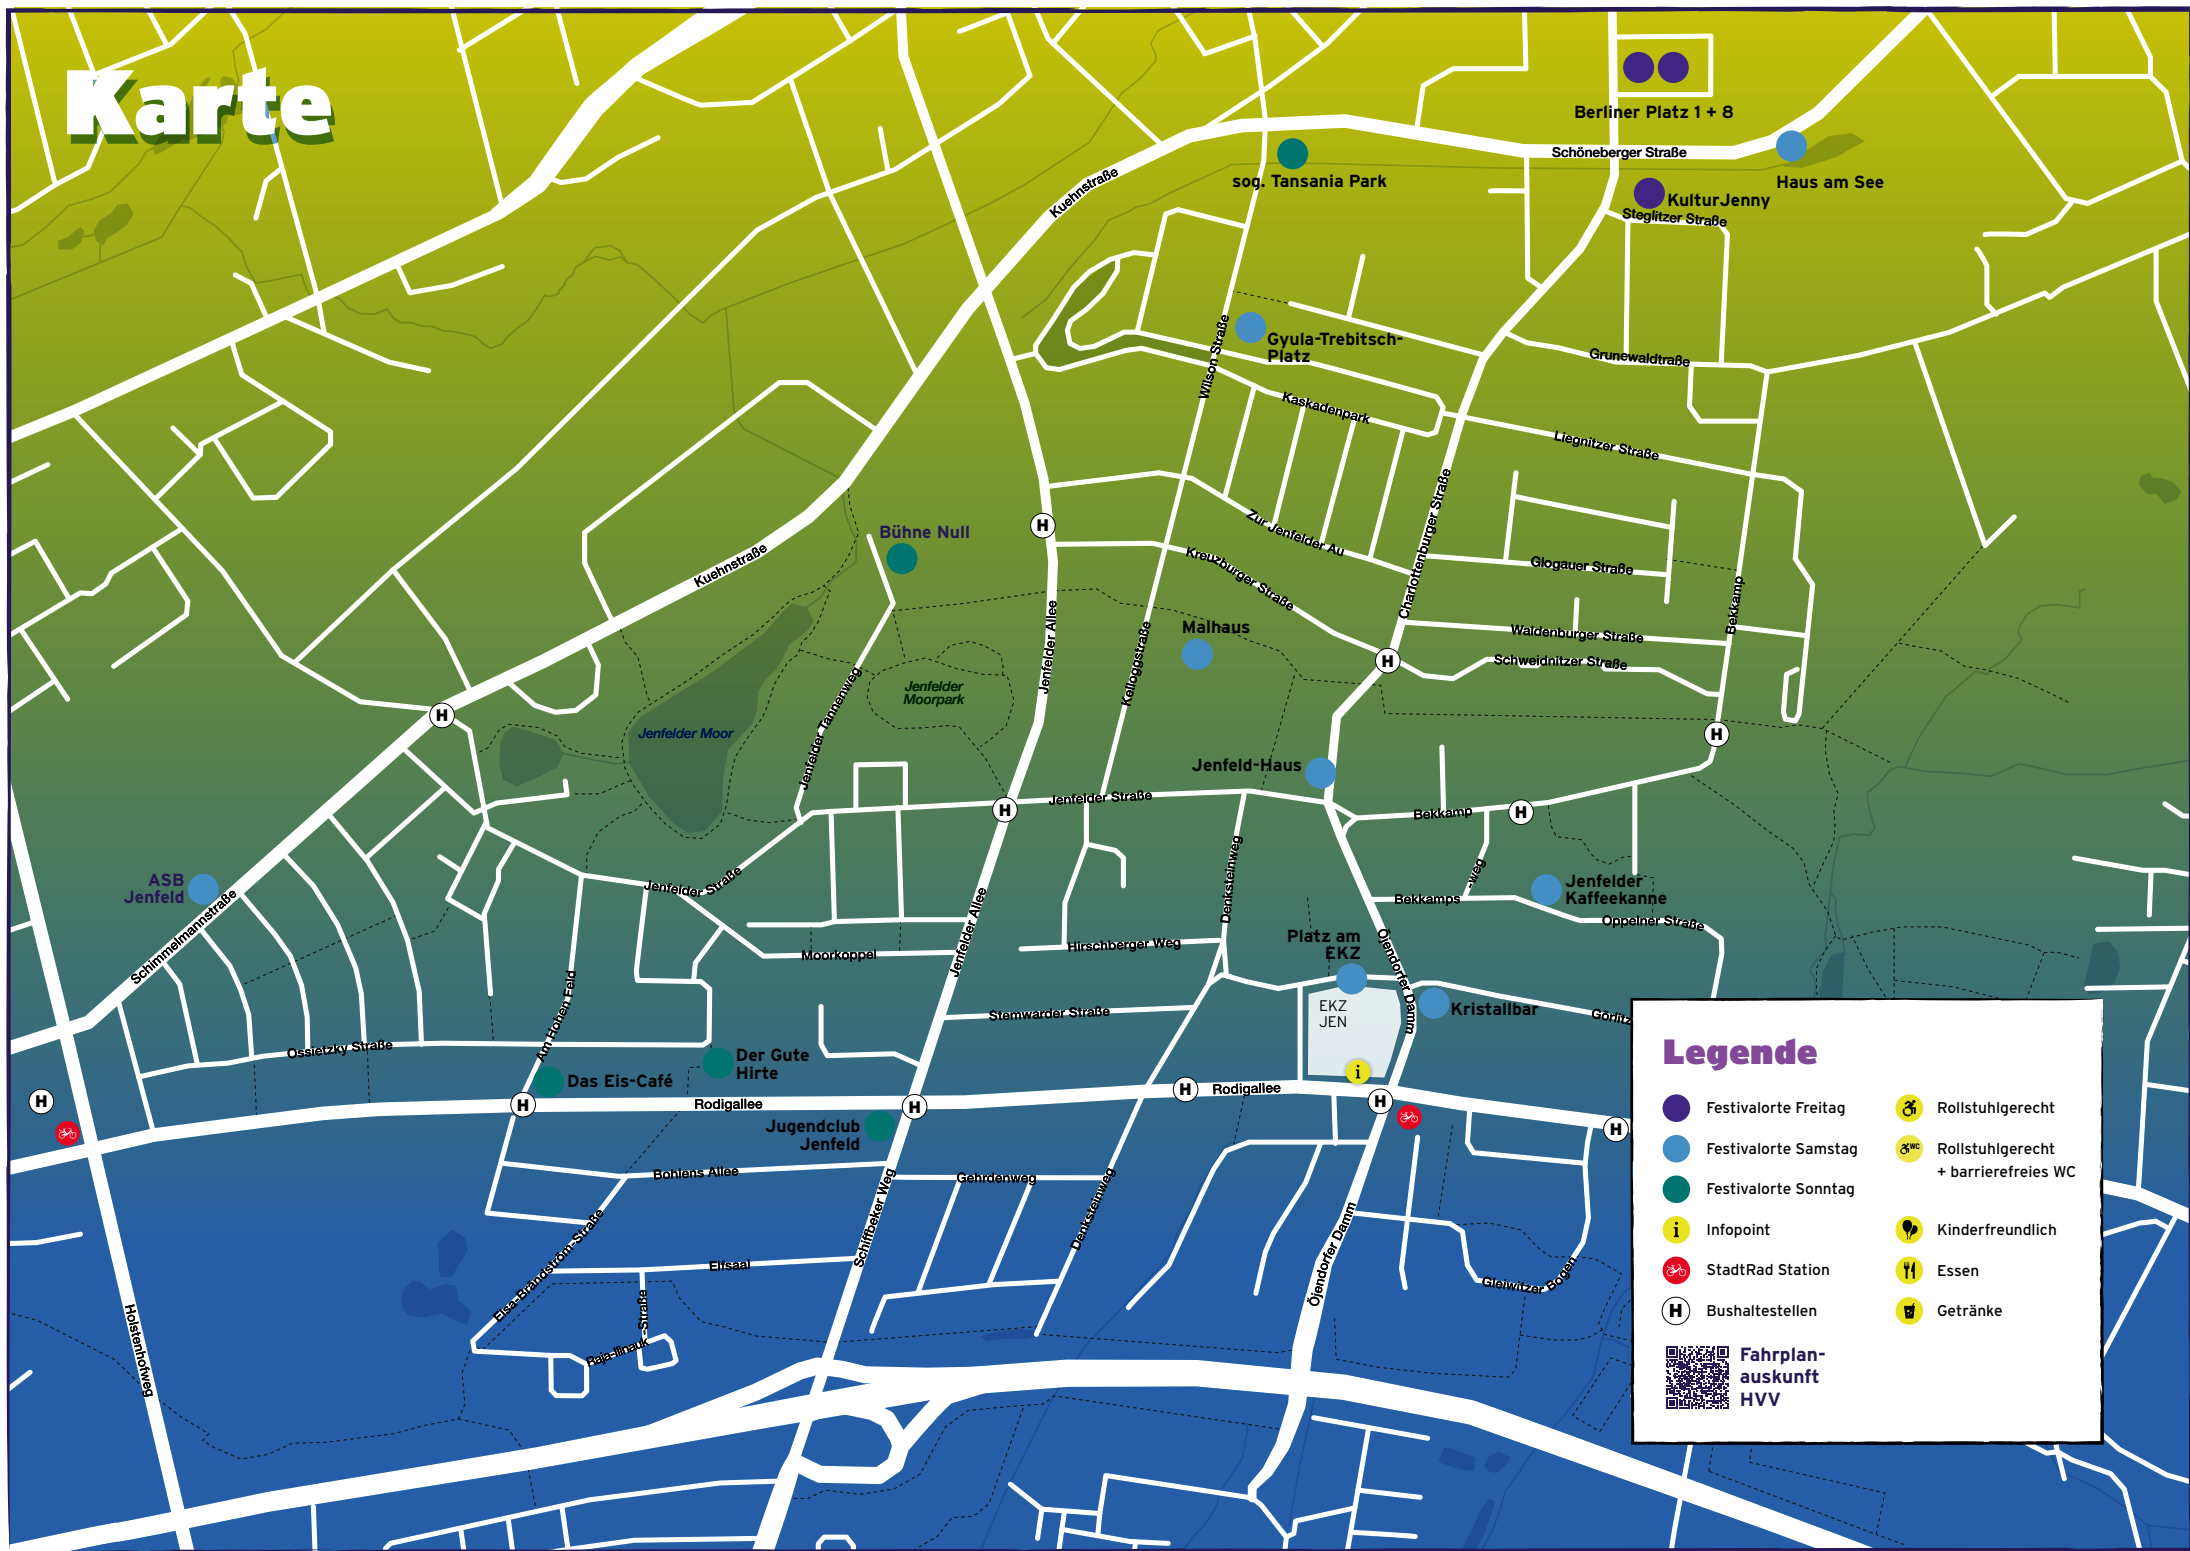

Karte

Legende

Festivalorte Freitag	Rollstuhlgerecht
Festivalorte Samstag	Rollstuhlgerecht + barrierefreies WC
Festivalorte Sonntag	Kinderfreundlich
Infopoint	Essen
StadtRad Station	Getränke
Bushaltestellen	

Fahrplan-
auskunft
HVV